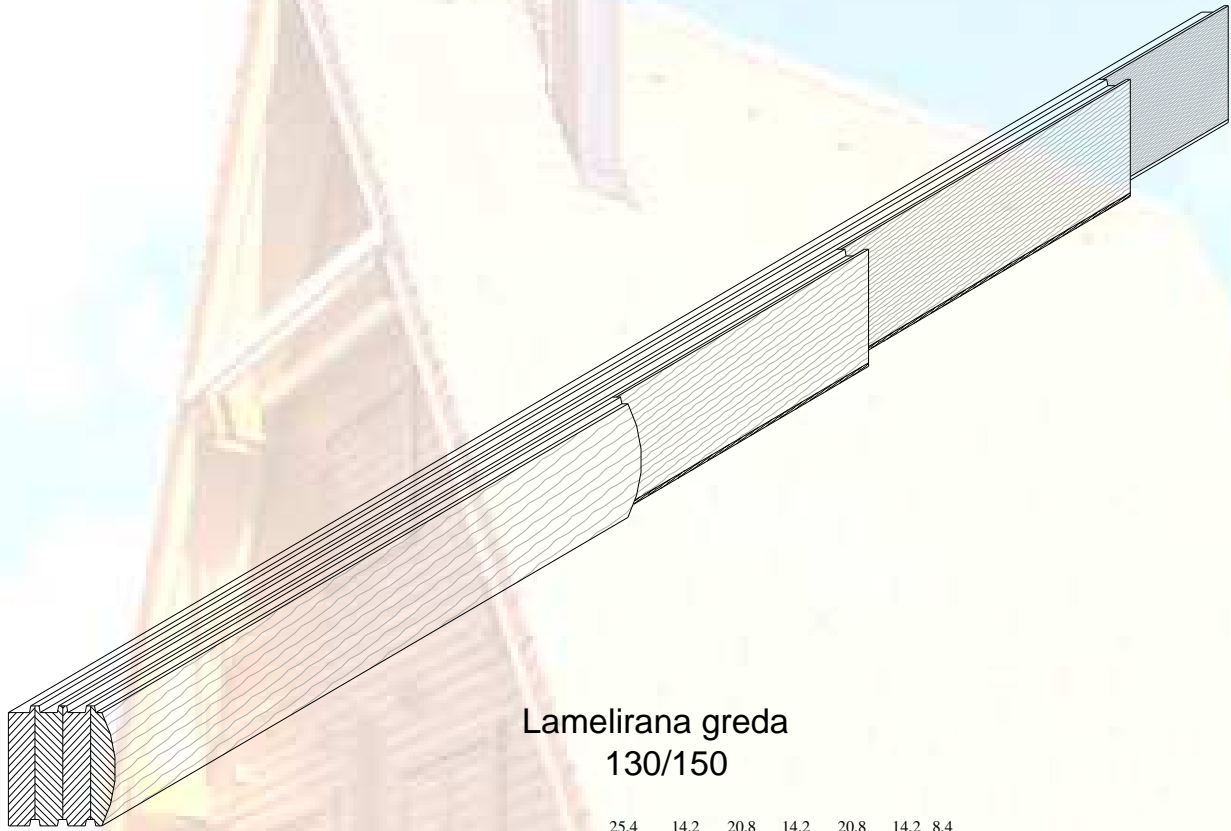

2503007-1100044667

Lamelirana greda
130/150

PRESJEK ŠUPLJE GREDE 130/150 mm