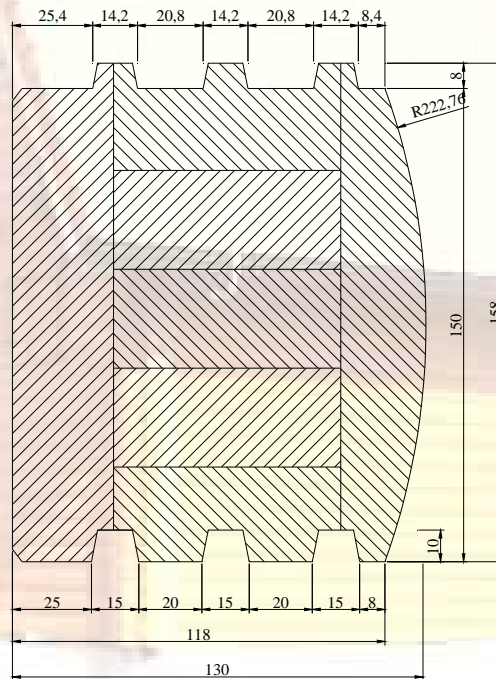

2503007-1100044667

Lamelirana greda
130/150

PRESJEK ŠUPLJE GREDE 130/150 mm